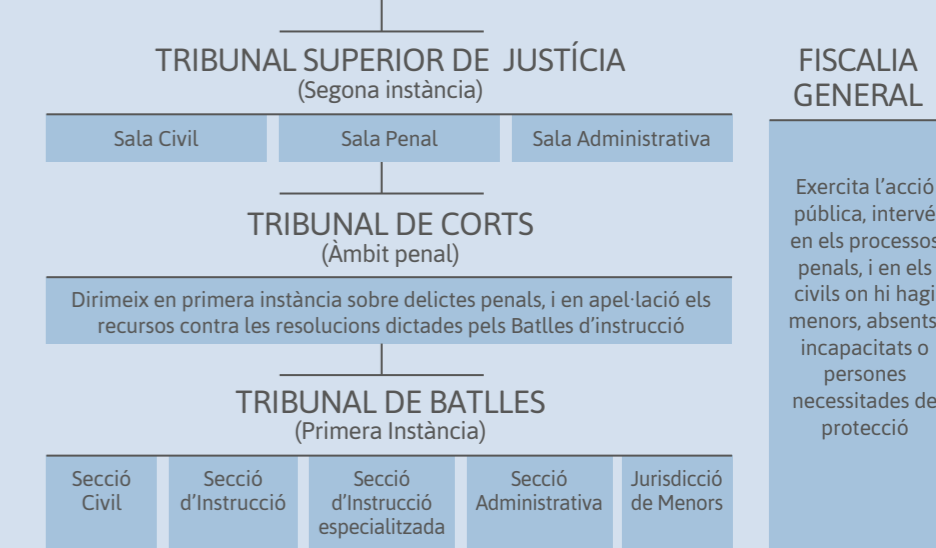

// Organització de la Justícia

CONSELL SUPERIOR DE LA JUSTÍCIA

Òrgan de representació, govern i administració del poder judicial, que vetlla per la independència i el bon funcionament de la justícia

Nova Seu de la Justícia