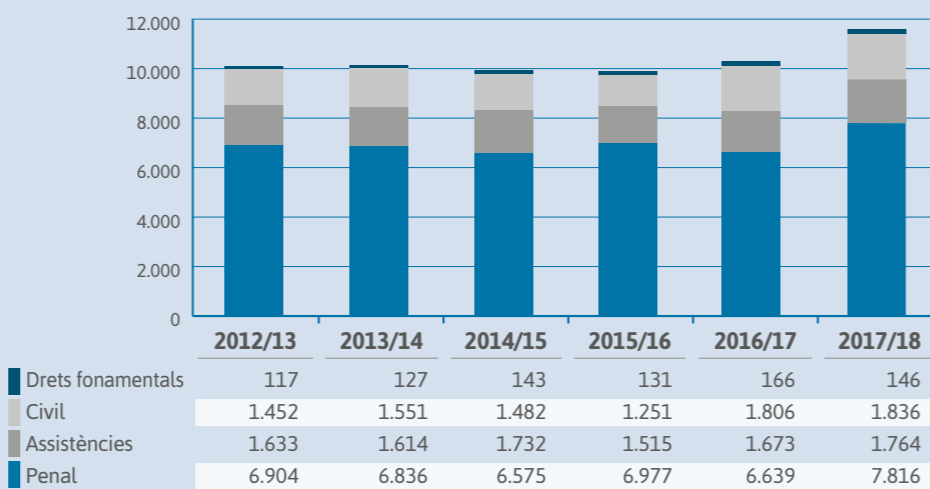

// FISCALIA GENERAL

Informes emesos