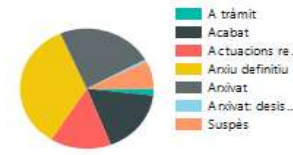

Procediment	Exp.
Contenciós-Administratiu	160
Execució	2
<b>Total</b>	<b>162</b>

Procediment1	Exp.
Contenciós-Administratiu	114
Execució	3
Immigració	4
<b>Total</b>	<b>121</b>

Estat actual dels expedients a Inici

Incoats per estat

Reoberts per estat

Evacuats per estat

Vius fi per estat

Vius inici per fase

Incoats per fase

Reoberts per fase

Evacuats per fase