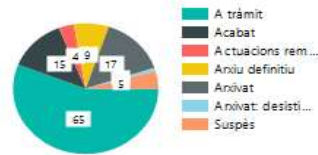

=

Vius a data fi

Procediment	Exp.
Contenciós-Administratiu	150
<b>Total</b>	<b>150</b>

Procediment	Exp.
Contenciós-Administratiu	107
Execució	5
Immigració	4
<b>Total</b>	<b>116</b>

Procedimento2	Exp.
Contenciós-Administratiu	17
<b>Total</b>	<b>17</b>

Incoats per estat

Reoberts per estat

Evacuats per estat

Vius fi per estat

Vius inici per fase

Incoats per fase

Reoberts per fase

Evacuats per fase