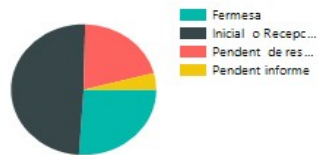

Procediment1	Exp.
Adopció	2
Desemparament	1
Menor en risc	124
Total	127

Estat actual dels expedients a Inici

Incoats per estat

Reoberts per estat

Evacuats per estat

Vius fi per estat

Vius inici per fase

Incoats per fase

Reoberts per fase

Evacuats per fase

Vius fi per fase