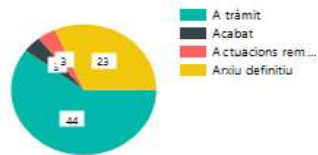

=

Vius a data fi

Procediment	Exp.
Menor en risc	111
Total	111

Procediment	Exp.
Adopció	2
Desemparament	1
Menor en risc	70
Total	73

Procedimiento2	Exp.
Menor en risc	30
Total	30

Procediment	Exp.
Menor en risc	87
Total	87

Procediment1	Exp.
Adopció	2
Desemparament	1
Menor en risc	124
Total	127

Estat actual dels expedients a Inici

Incoats per estat

Reoberts per estat

Evacuats per estat

Vius fi per estat

Vius inici per fase

Incoats per fase