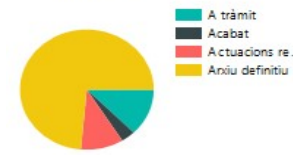

=

Vius a data fi

Procediment	Exp.
Menor en risc	111
Total	111

Procediment	Exp.
Adopció	2
Desemparament	1
Menor en risc	70
Total	73

Procedimiento2	Exp.
Menor en risc	30
Total	30

Procediment	Exp.
Menor en risc	87
Total	87

Procediment1	Exp.
Adopció	2
Desemparament	1
Menor en risc	124
Total	127

Estat actual dels expedients a Inici

Incoats per estat

Reoberts per estat

Evacuats per estat

Vius fi per estat

Vius inici per fase

Incoats per fase

Reoberts per fase

Evacuats per fase

Vius fi per fase