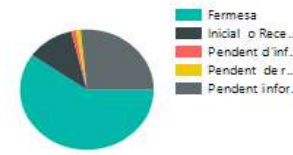

Procediment1	Exp.
Adopció	2
Desemparament	1
Menor en risc	124
Total	127

Estat actual dels expedients a Inici

Incoats per estat

Reoberts per estat

Evacuats per estat

Vius fi per estat

Vius inici per fase

Incoats per fase

Reoberts per fase

Evacuats per fase

Vius fi per fase