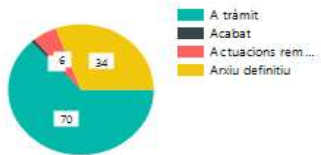

=

Vius a data fi

Procediment	Exp.
Menor en risc	111
Total	111

Procediment	Exp.
Adopció	2
Desemparament	1
Menor en risc	70
Total	73

Procedimiento2	Exp.
Menor en risc	30
Total	30

Procediment	Exp.
Menor en risc	87
Total	87

Procediment1	Exp.
Adopció	2
Desemparament	1
Menor en risc	124
Total	127

Estat actual dels expedients a Inici

Incoats per estat

Reoberts per estat

Evacuats per estat

Vius fi per estat

Vius inici per fase

Incoats per fase